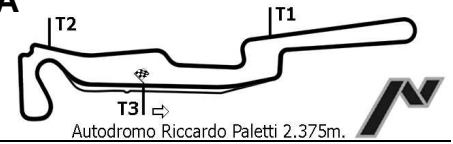

49° TROFEO AUTOMOBILE CLUB PARMA

Campionato Italiano Superstars

TABELLONE GIRI PRIMA GARA

POS	GRI	1	2	3	4	5	6	7	8	9	10	11	12	13	14	15	16	17	18	19	20	21	22
1.	2	3	3	3	3	3	3	3	3	3	3	3	3	3	3	3	3	3	3	3	3	3	3
2.	3	2	2	2	2	2	2	2	2	2	2	2	2	2	2	2	2	2	2	2	2	2	2
3.	18	18	18	18	18	18	18	18	18	18	18	18	18	18	18	18	18	18	18	18	18	18	18
4.	21	21	21	69	69	69	69	69	1	1	1	1	1	1	1	1	1	1	1	1	1	1	1
5.	69	69	69	1	1	1	1	1	69	69	69	69	69	69	69	69	69	69	69	69	4	4	4
6.	40	40	40	4	4	4	4	4	4	4	4	4	4	4	4	4	4	4	4	4	4	54	54
7.	1	1	1	54	54	54	54	54	54	54	54	54	54	54	54	54	54	54	54	54	69	69	69
8.	4	52	52	36	36	36	36	36	36	36	36	36	36	36	36	36	36	36	36	36	36	36	36
9.	52	4	4	8	8	8	8	8	8	8	8	40	40	40	40	40	40	40	40	40	40	35	35
10.	8	22	54	35	40	40	40	40	40	40	8	8	8	8	8	35	35	35	35	35	35	99	99
11.	22	36	22	52	35	35	35	35	35	35	35	35	35	35	35	99	99	99	99	99	99	99	99
12.	88	54	36	40	52	99	52	52	52	52	52	52	52	52	52	99							
13.	36	8	8	99	99	52	99	99	99	99	99	99	99	99	99								
14.	99	99	99	22	88	88	88	88	88	88	88	88	88	88	88								
15.	35	35	35	88	22	22	22																
16.	54	88	88	21																			
17.	34																						